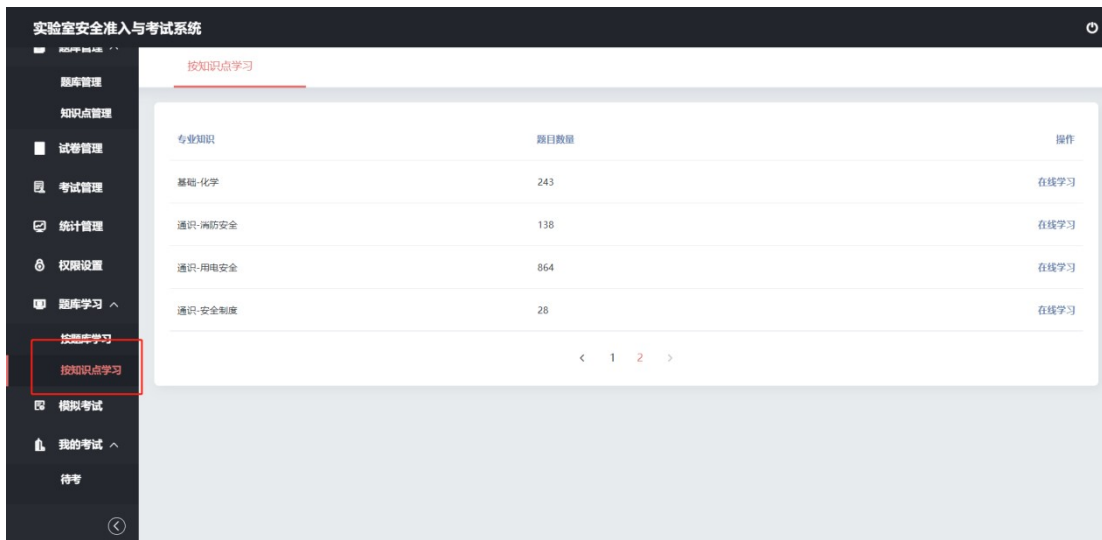

附件：考试系统登录方法

第 1 步：登录信息门户

第 2 步：前往“一网通办”，“公共服务”，“实验室考试系统”

第 3 步：选择“题库学习”，“按知识点学习”进行在线学习。

第4步：选择“我的考试”，“待考”，根据身份选择相应考试
注意：进入考试后，未点击“交卷”前不要关闭考试页面！

第5步：成绩合格后，在“我的考试”，“已考”中下载成绩证书

实验室安全准入与考试系统

已考