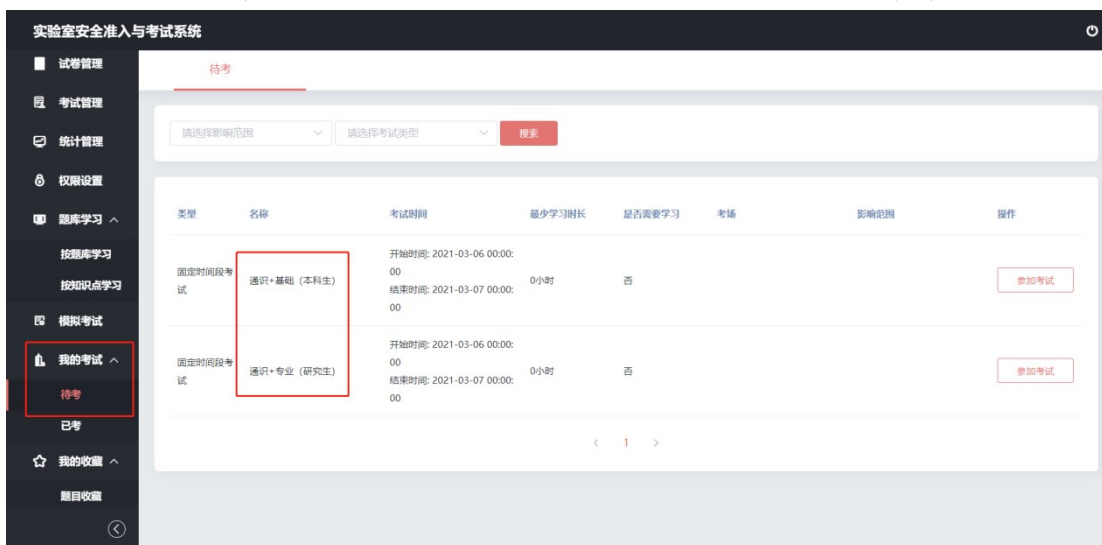

附件：考试系统登录方法

第 1 步：登录信息门户

第 2 步：前往“一网通办”，“公共服务”，“实验室考试系统”

第 3 步：选择“题库学习”，“按知识点学习”进行在线学习。

第4步：选择“我的考试”，“待考”，根据身份选择相应考试
注意：进入考试后，未点击“交卷”前不要关闭考试页面！

第5步：成绩合格后，在“我的考试”，“已考”中下载成绩证书

实验室安全准入与考试系统

已考